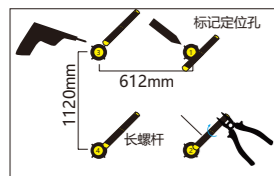

【使用说明】

- 1.用通开钥匙打开机器盖板，按用户污染源的实际污染情况，调节可控离子浓度，“off”表示无离子产生，“1”表示等离子始工作，3表示最大。
- 2.调节风量，0~1000m³/h。
- 3.按照实际环境情况进行安装。
- 4.连接电源后并开机，开关指示灯亮起，表示本机已进入运行，风机工作。

初效过滤网(标配) 中效过滤袋(标配)

控制盒

【安装说明】

- 1.安装前检查产品，插上电源测试设备。如在运输过程中损坏，请及时联系客服。
- 2.本产品安装环境温度不能超过60°，最好是在通风良好的位置。