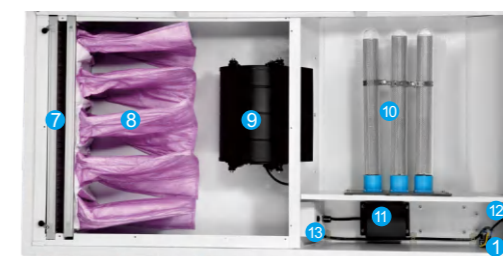

【组成单元】

(1) 产品概览:

- ① 工作指示灯
- ② 出风口
- ③ 电源接口
- ④ 开关
- ⑤ 设备锁
- ⑥ 进风口
- ⑦ 初效过滤网
- ⑧ 中效过滤袋
- ⑨ 风扇
- ⑩ 等离子管
- ⑪ 离子管电源

- ⑫ 安全开关
- ⑬ 控制盒
- ⑭ 保险
- ⑮ 风速调节
- ⑯ 离子调校

(2) 产品尺寸:

安装固定孔尺寸