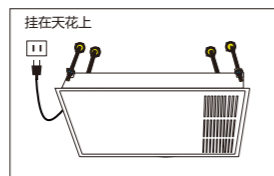

3 接通电源，指示灯亮起消毒机正常工作。