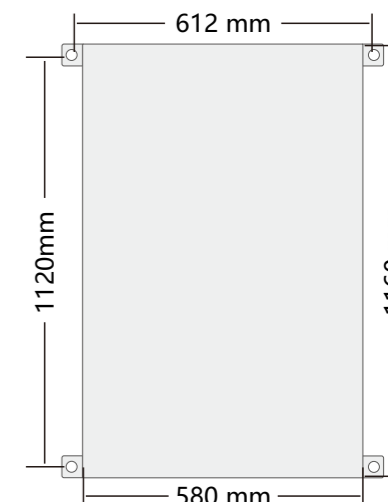

【组成单元】

(1) 产品概览:

- ① 工作指示灯
- ② 出风口
- ③ 电源接口
- ④ 开关
- ⑤ 设备锁
- ⑥ 进风口
- ⑦ 初效过滤网
- ⑧ 中效过滤袋
- ⑨ 风扇
- ⑩ 等离子管
- ⑪ 离子管电源

- ⑫ 安全开关
- ⑬ 控制盒
- ⑭ 保险
- ⑮ 风速调节
- ⑯ 离子调校

(2) 产品尺寸:

安装固定孔尺寸