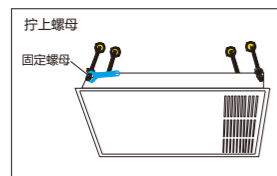

2 对准定位孔，把机器放上去再用工具锁紧螺母。